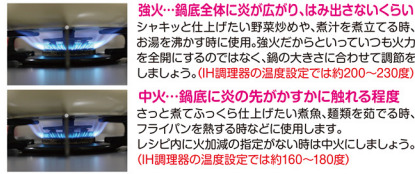

住まいの役立つ情報 今さら聞けない!? 強火・中火・弱火・とろ火…正しい火加減とは?

お料理を上手に作るために重要となるのが「火加減」ですが、言葉の曖昧さも相まって普段あまり意識せず調理している方も多いのではないのでしょうか。「分量もしっかり測ってレシピ通りに作っているのに失敗しがち…」という方は火加減の原因があるのかもしれません。この機会に「正しい火加減」をチェックしてみましょう!