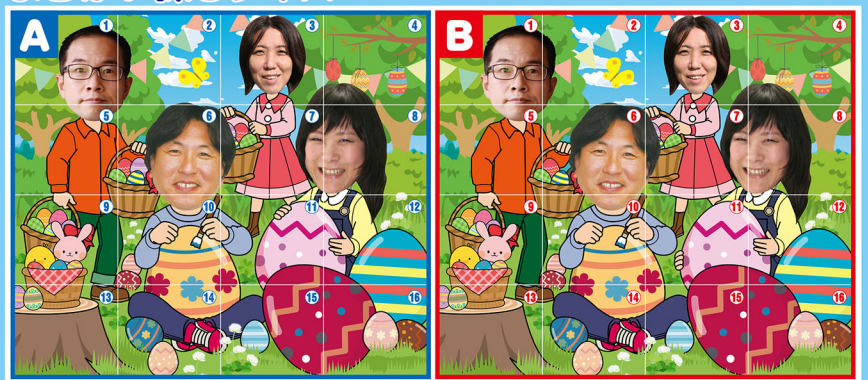

まちがい探しクイズ AとBの絵をよく見て、5ヶ所の間違いを探してね!!

正解者の中から抽選で5名様に、素敵なプレゼントが当たるラッキークイズ! 間違っているマスの数字を「付属ハガキ」に記入して、郵送かFAXまたはLINEにてご応募を!!

ハガキ投函期限 FAX・LINE当選期限 **4/15(火)**

皆様からのおハガキ紹介!

毎月マキノへ寄せられる沢山のメッセージ。貴重なお褒め、応援や励ましのメッセージなど、毎月スタッフ全員で1枚1枚大切に読ませて頂いています!

SUNらifu ご感想

皆様からのご意見・ご感想に感謝!

お世話様です。社長さんは1月生まれですね。まだまだお若いんです。うらやましい。誕生日をお祝いはしませんけど、想いよになった今日この頃です。笑いながら目をぱちぱちと、人生って面白いように感じ、だから毎日元気で通っています。 上田市 M.Y様

社長コラムより「誕生なんて遅くない」まっくく同感です。しかし年をとると「1年が早い!1年が速い!」(毎日が1日短縮されるような感じがする)いやですね! 上田市 マチキ一様

社長コラムを拝読させていただきました。社長さんは素晴らしい方だと思います。奥様と一緒に過ごされているうらやましいです。奥様の支えがあって会社も繁栄されているんですね。S/Nフタ!! 長野市 ウツヤん様

実は私も1月生まれです(笑)私に合った四文字語彙の確かなのはどんな感じになるのかな?良し悪しを呼ばれたらぜひハガキ書いて私にお知らせくださいな!! 諏訪郡 菅下 敏久

お世話様です。お礼お返し、私も子どもが頭集めした、色々なものを集めて欲しいにしたいが使うのが怖いので大切に保管したいことを優しくお願いしました。 須賀市 元氣ハロー様

お世間になります。おむく帰省を前にいただきありがとうございます。また皆様のハガキの紹介も楽しみにしています。 長野市 クロウ様

月初めになるとポストをあけるのが楽しみです。それはSUNらifuが届いているドキドキな気分です。1冊の楽しみはまさに嬉しいです。ポケ防にもなります。これからも未承お送り下さるようよろしくお願ひいたします! 上田市 ちゅうめい様

今月も沢山の感謝が届きました!感謝しげるとともに今後ともSUNらifuをよろしくお願ひいたします! 上田市 中野文

毎週お返し、私も子どもが頭集めした、色々なものを集めて欲しいにしたいが使うのが怖いので大切に保管したいことを優しくお願いしました。 須賀市 元氣ハロー様

お世間になります。おむく帰省を前にいただきありがとうございます。また皆様のハガキの紹介も楽しみにしています。 長野市 クロウ様

月初めになるとポストをあけるのが楽しみです。それはSUNらifuが届いているドキドキな気分です。1冊の楽しみはまさに嬉しいです。ポケ防にもなります。これからも未承お送り下さるようよろしくお願ひいたします! 上田市 ちゅうめい様

今月も沢山の感謝が届きました!感謝しげるとともに今後ともSUNらifuをよろしくお願ひいたします! 上田市 中野文

ハガキにご感想・ご意見などのメッセージを添えて返送して下さる方への絵手紙プレゼントは、絵手紙の在庫が無くなり次第終了いたしますことをご了承ください

な、様かしい~! マキノ時間旅行

Primo Passo [シェアコンテナ]

マキノのコンテナハウス事業部 2040SHINSHU.jpが施工させていただいた合同会社A0スタイルの「Primo Passo [シェアコンテナ]」!!

「Primo Passo」はイタリア語で「最初の一步」という意味で、飲食店開業を目指す方のお試しストアの場となるよう、最新の厨房機器を備えたシェアキッチンとしてオープンしました。飲食店開業を目指す方、副業でカフェしてみたい方、新しいチャレンジを模索している方が、実際の営業体験を通じてビジネスの可能性を試すことができます。

このほか飲食店以外にもポップアップショップやワークショップ、セミナー、イベントの開催など、多目的に活用され「同じ場所で日々違う楽しみが生まれる場所」を目指されているとのこと!

お店の営業予定や、ご利用・ご見学のご相談など、詳しくはPrimo Passo様のInstagramでご確認ください!!

懐かしいあの日、あの風景 写真とコンテンツを Sunらifu企業までお送りください。 マキノID #034koazu

LINEからも写真の応募が可能です!!

「切取り」でポストに投函ください

まちがい探しクイズ 正解者の中から抽選で5名様に キヤラメルアーモンドブラリネプレゼント!!

FAX・LINEにてご応募も可能!

0268-71-0162

ご住所 〒 _____
フリガナ _____ ペンネーム _____
氏名 _____ 男・女 _____
お電話番号 (_____) _____

ご応募ありがとうございます!